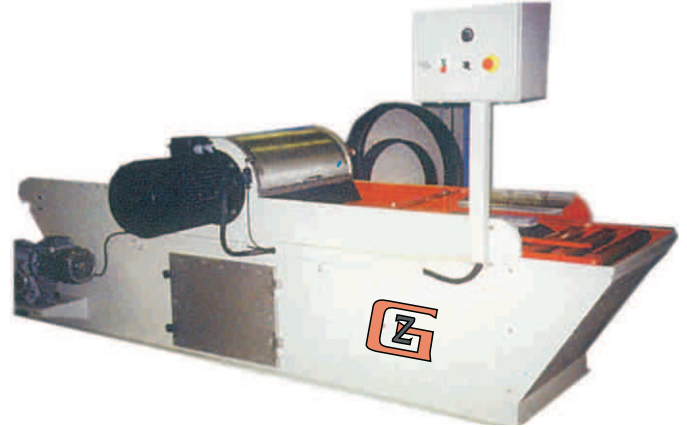

BISELADORA

con rebajador y recogido de material en la entrada.

BEVELLING

as lowering and material collected from at the entrance.

CHANFREIN

que la réduction et le matériel rassemblé à partir de à l'entrée.

Cutting Multidisk car with or without lower

Lubricated with oil and water cooled. (Change of disc in 5 minutes without removing any hub)

Cutting multidisque voiture avec ou sans bas

Lubrifiées à l'huile et l'eau refroidie. (Changement de disque en 5 minutes sans retirer tout concentrateur)

Multidisk قطع السيارات مع أو بدون أدنى

مشحمة مع النفط والمياه المبردة. (تغيير القرص في 5 دقائق من دون إزالة أي المحور)

LAVADORA

para china de baldosa

WASHING MACHINE
for Chinese tile

MACHINE À LAVER
pour la dalle chinois