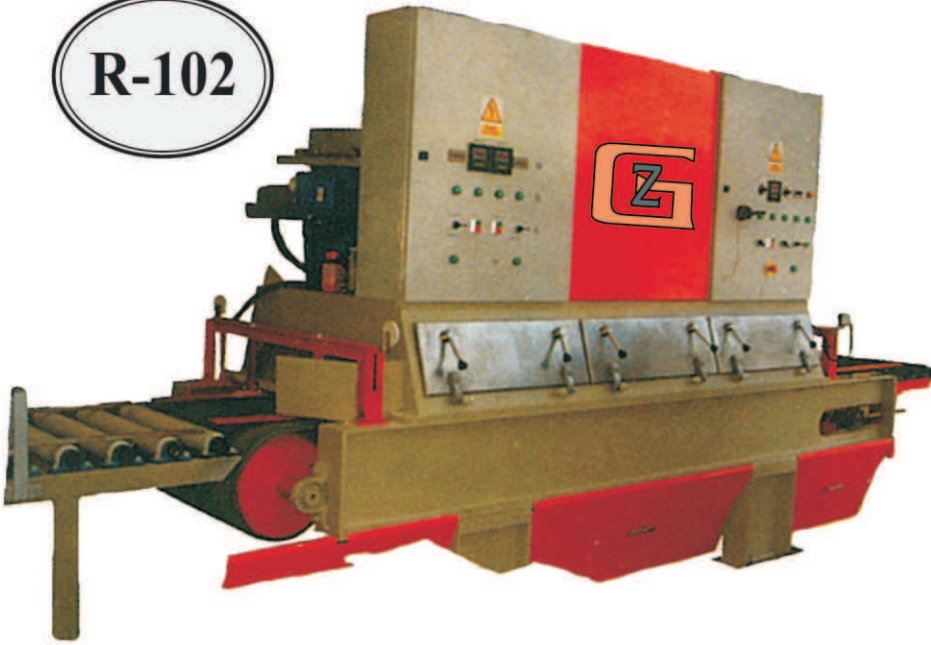

R-102

Calibrador de 1 hasta 3 cabezales para mármol y granito

Calibrator 1 to 3 heads for marble and granite

Calibreur de 1 à 3 têtes pour marbre et de granit

تدریج من ۱ إلى ۳ رؤساء ل الرخام والجرانيت

PULIDORA DE VAIVÉN PARA MÁRMOL Y GRANITO (de 6 hasta 14 cabezales)